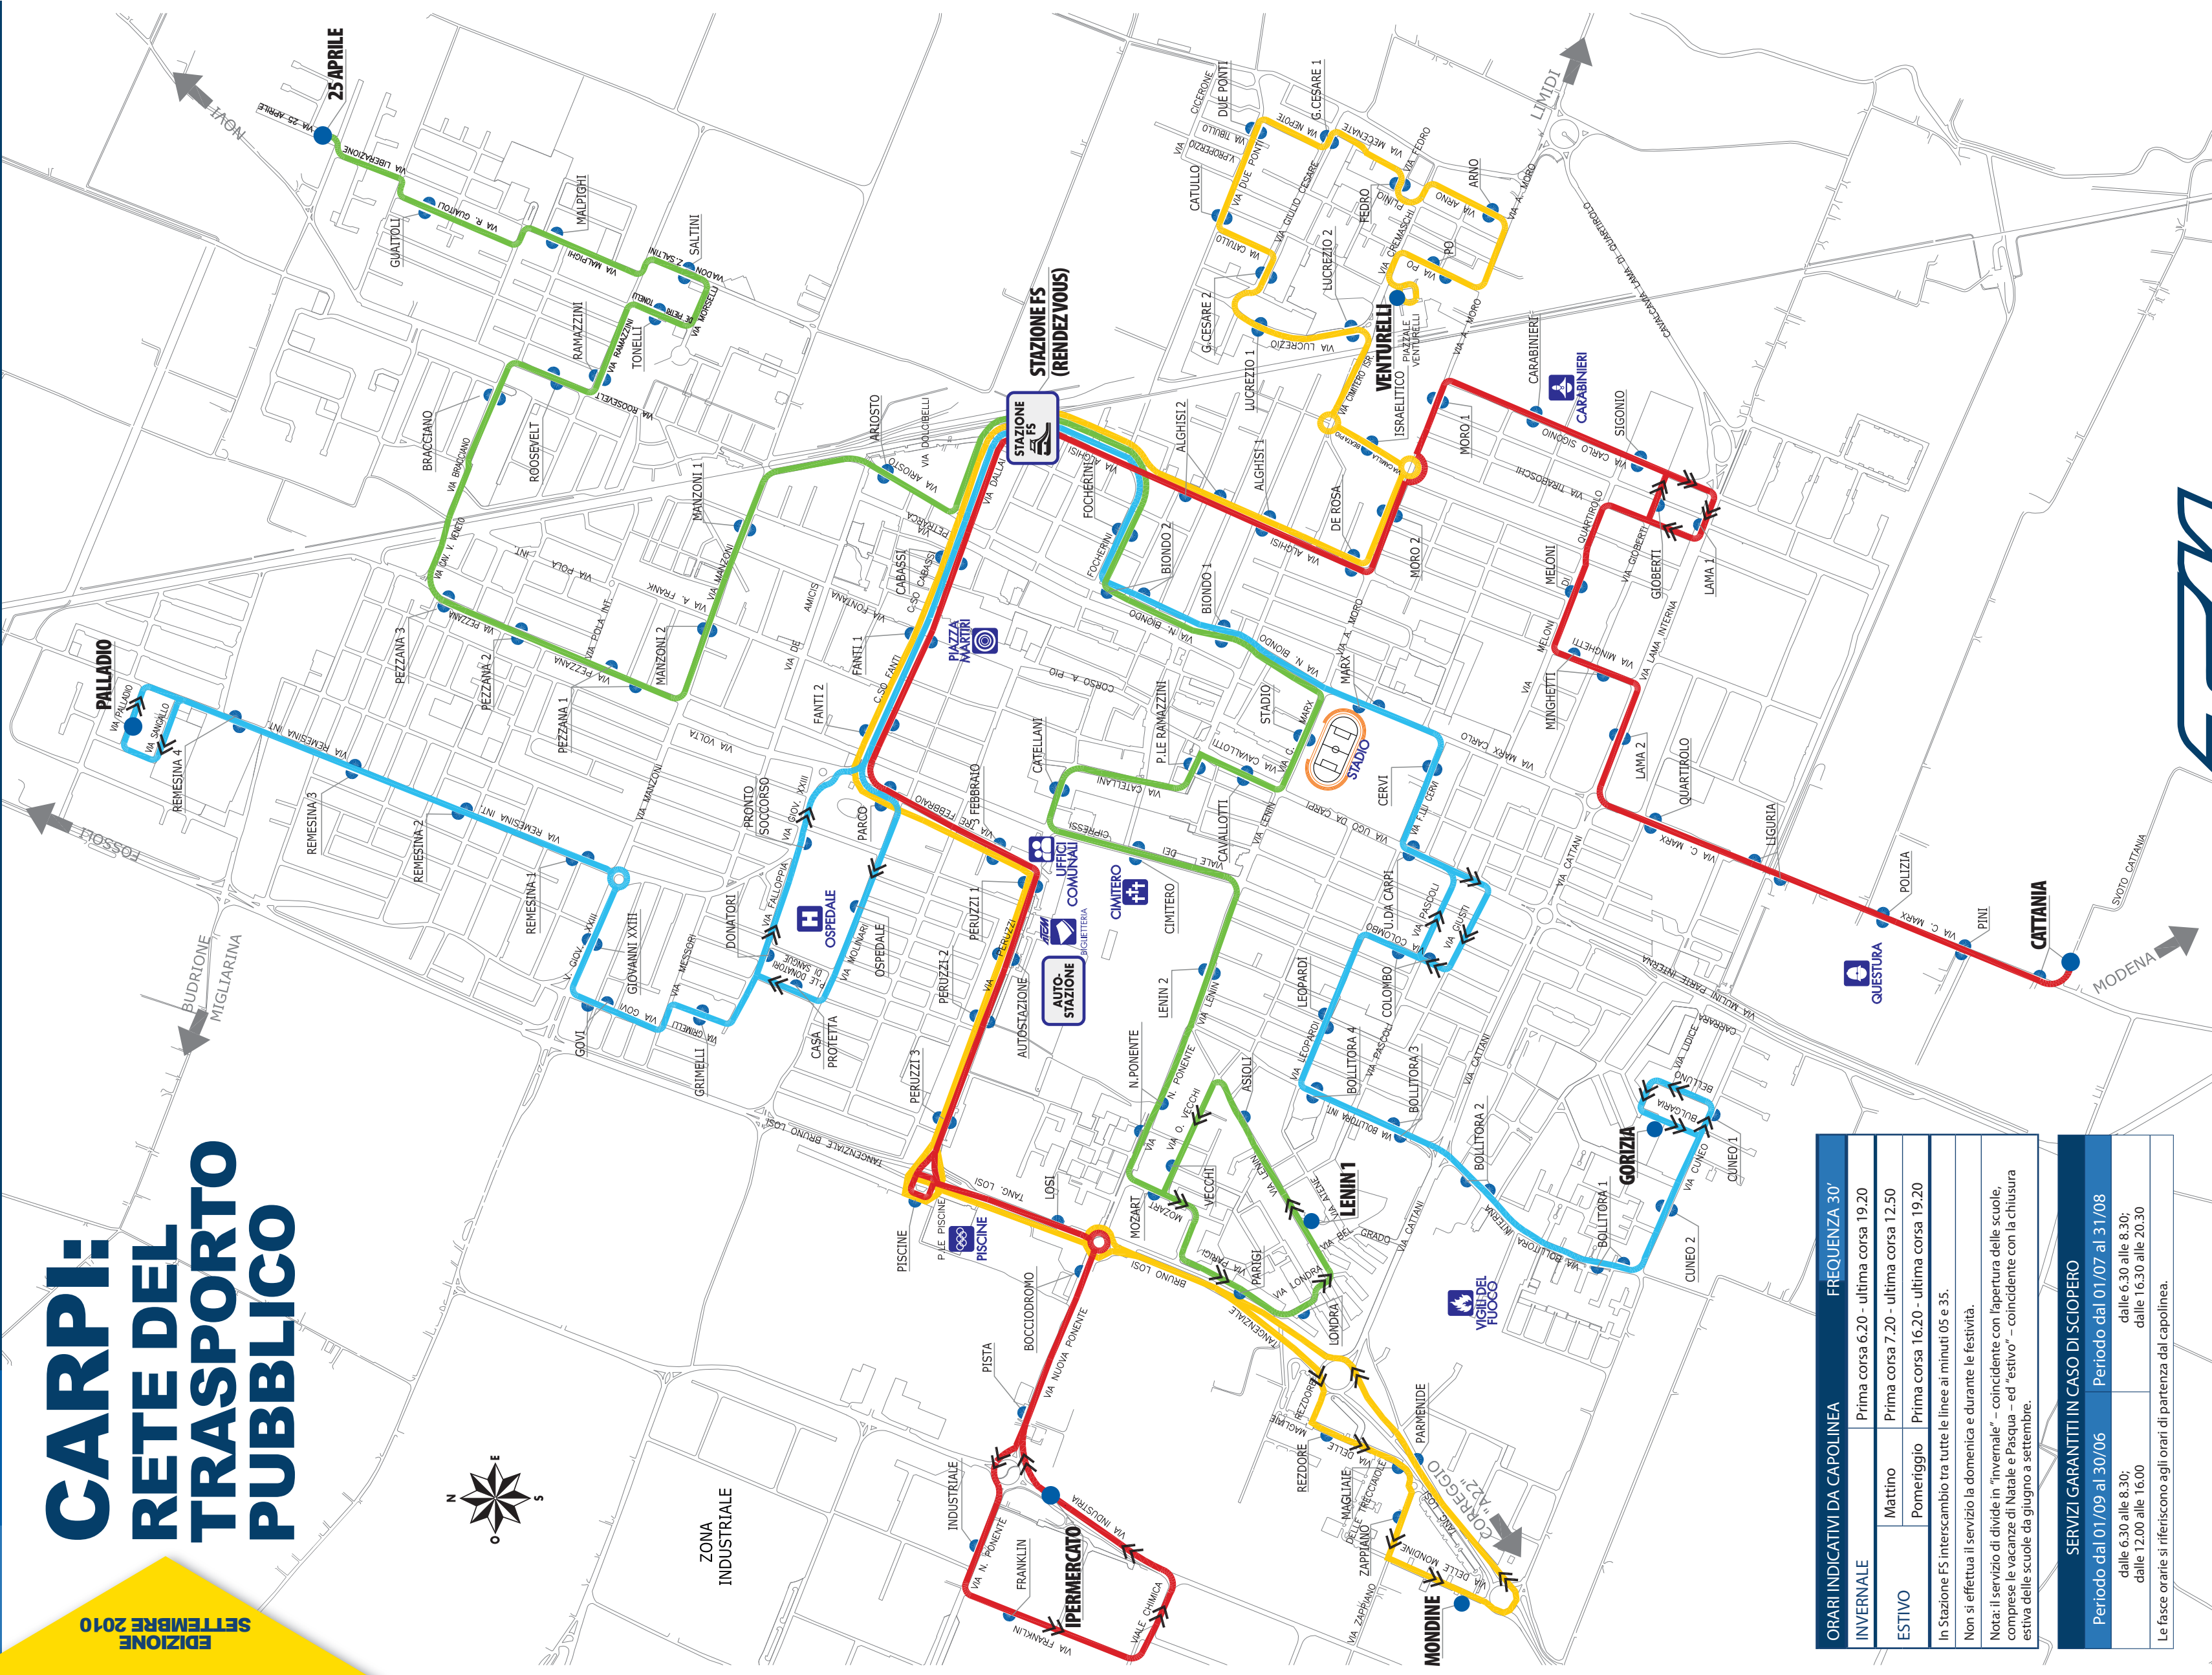

CARPI: RETE DEL TRASPORTO PUBBLICO

EDIZIONE
SETTEMBRE 2010

ZONA
INDUSTRIALE

25 APRILE

ORARI INDICATIVI DA CAPOLINEA		FREQUENZA 30'
INVERNALE	Prima corsa 6.20 - ultima corsa 19.20	
	Mattino	Prima corsa 7.20 - ultima corsa 12.50
ESTIVO	Pomeriggio	Prima corsa 16.20 - ultima corsa 19.20
	In Stazione FS interscambio tra tutte le linee ai minuti 05 e 35.	
Non si effettua il servizio la domenica e durante le festività.		
Nota: il servizio di divide in "invernale" - coincidente con l'apertura delle scuole, comprese le vacanze di Natale e Pasqua - ed "estivo" - coincidente con la chiusura estiva delle scuole da giugno a settembre.		

SERVIZI GARANTITI IN CASO DI SCIOPERO	
Periodo dal 01/09 al 30/06	Periodo dal 01/07 al 31/08
dalle 6.30 alle 8.30;	dalle 6.30 alle 8.30;
dalle 12.00 alle 16.00	dalle 16.30 alle 20.30
Le fasce orarie si riferiscono agli orari di partenza dal capolinea.	